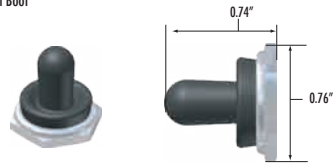

www.cyber-tech.net

1-800-621-8754

Switches Accessories

CTI Toggles

Seal Boot

CTI Part # **33-BTB-5168**

Seal Boot

CTI Part # **33-BTB-588**

Seal Boot

CTI Part # **33-BTB-1532**

Lock Washer

CTI Part # **99-W-1/2-L-S**

Hex Nut

CTI Part # **99-N-15/32-32**

Knurl Nut

CTI Part # **99-N-15/32-32-RK**